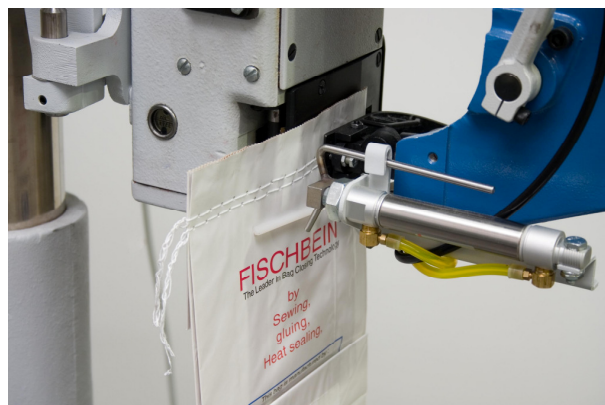

### GŁOWICA SZYJĄCA DWUIGŁOWA

FISCHBEIN ma zaszczyt zaprezentować **dwuigłową** głowicę szyjącą Twin Needle Sewing Head, do zamykania różnych typów worków (papierowych, WPP, powlekany WPP).

Głowica dwuigłowa FISCHBEIN Twin Needle Sewing Head zamyka worek przez **szycie dwóch równoległych linii**. Szwy między dwiema liniami szycia są przesunięte w celu ograniczenia lub wyeliminowania przedostawania się produktu poprzez szew.

Ten typ zaszycia zwiększa bezpieczeństwo zamknięcia i lepiej chroni przed kradzieżą lub zniszczeniem szwu.

Branże zainteresowane tą funkcją to producenci mąki, słoju, cukru, ryżu, nawozów i innych produktów, które mogą przedostawać się przez szew.